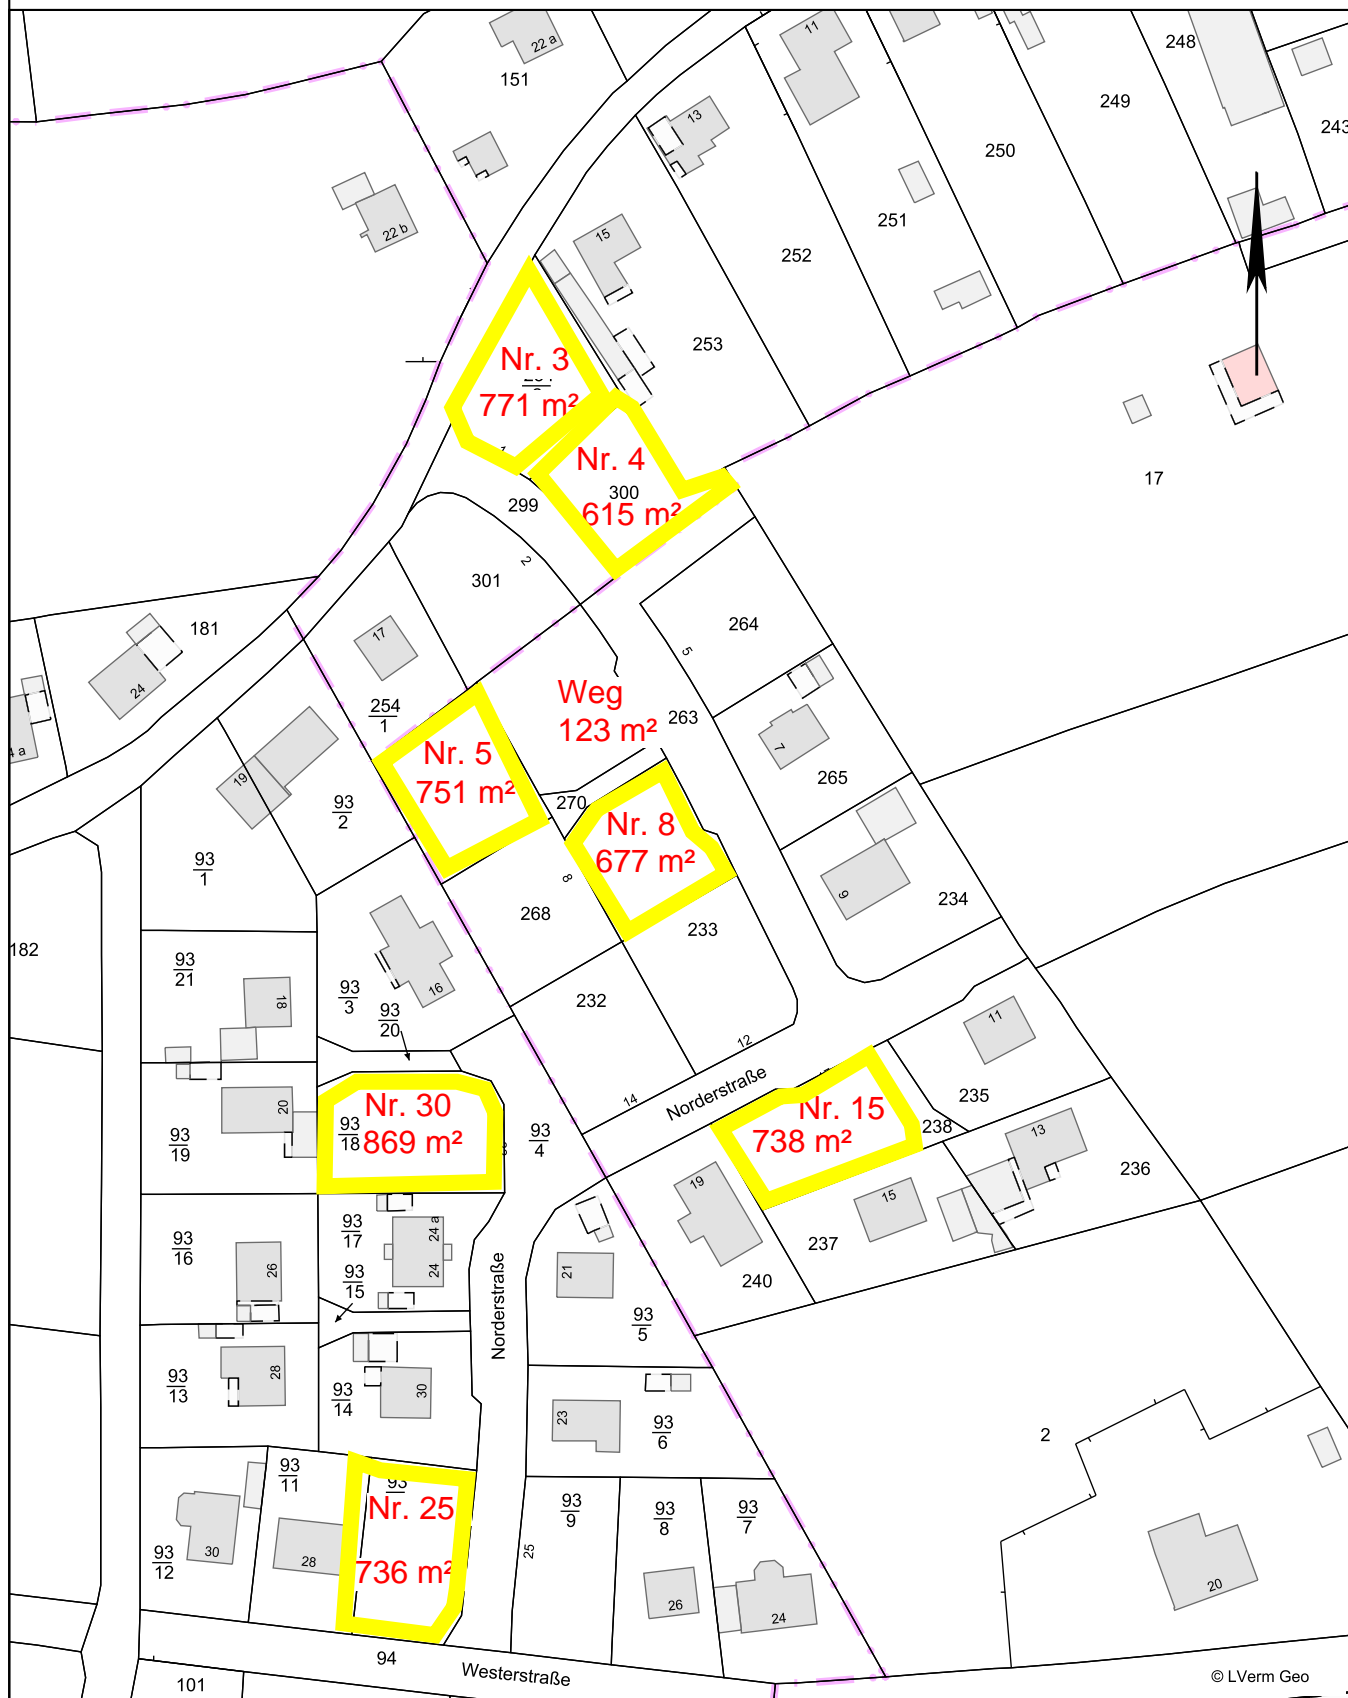

# Auszug aus der Fachdatenkarte

Stand vom 23.04.2019

Legende:

 freie Bauplätze

Gemeinde Sarzbüttel  
Amt Mitteldithmarschen  
Hindenburgstr. 18  
25704 Meldorf

Maßstab 1:1500

nordGIS