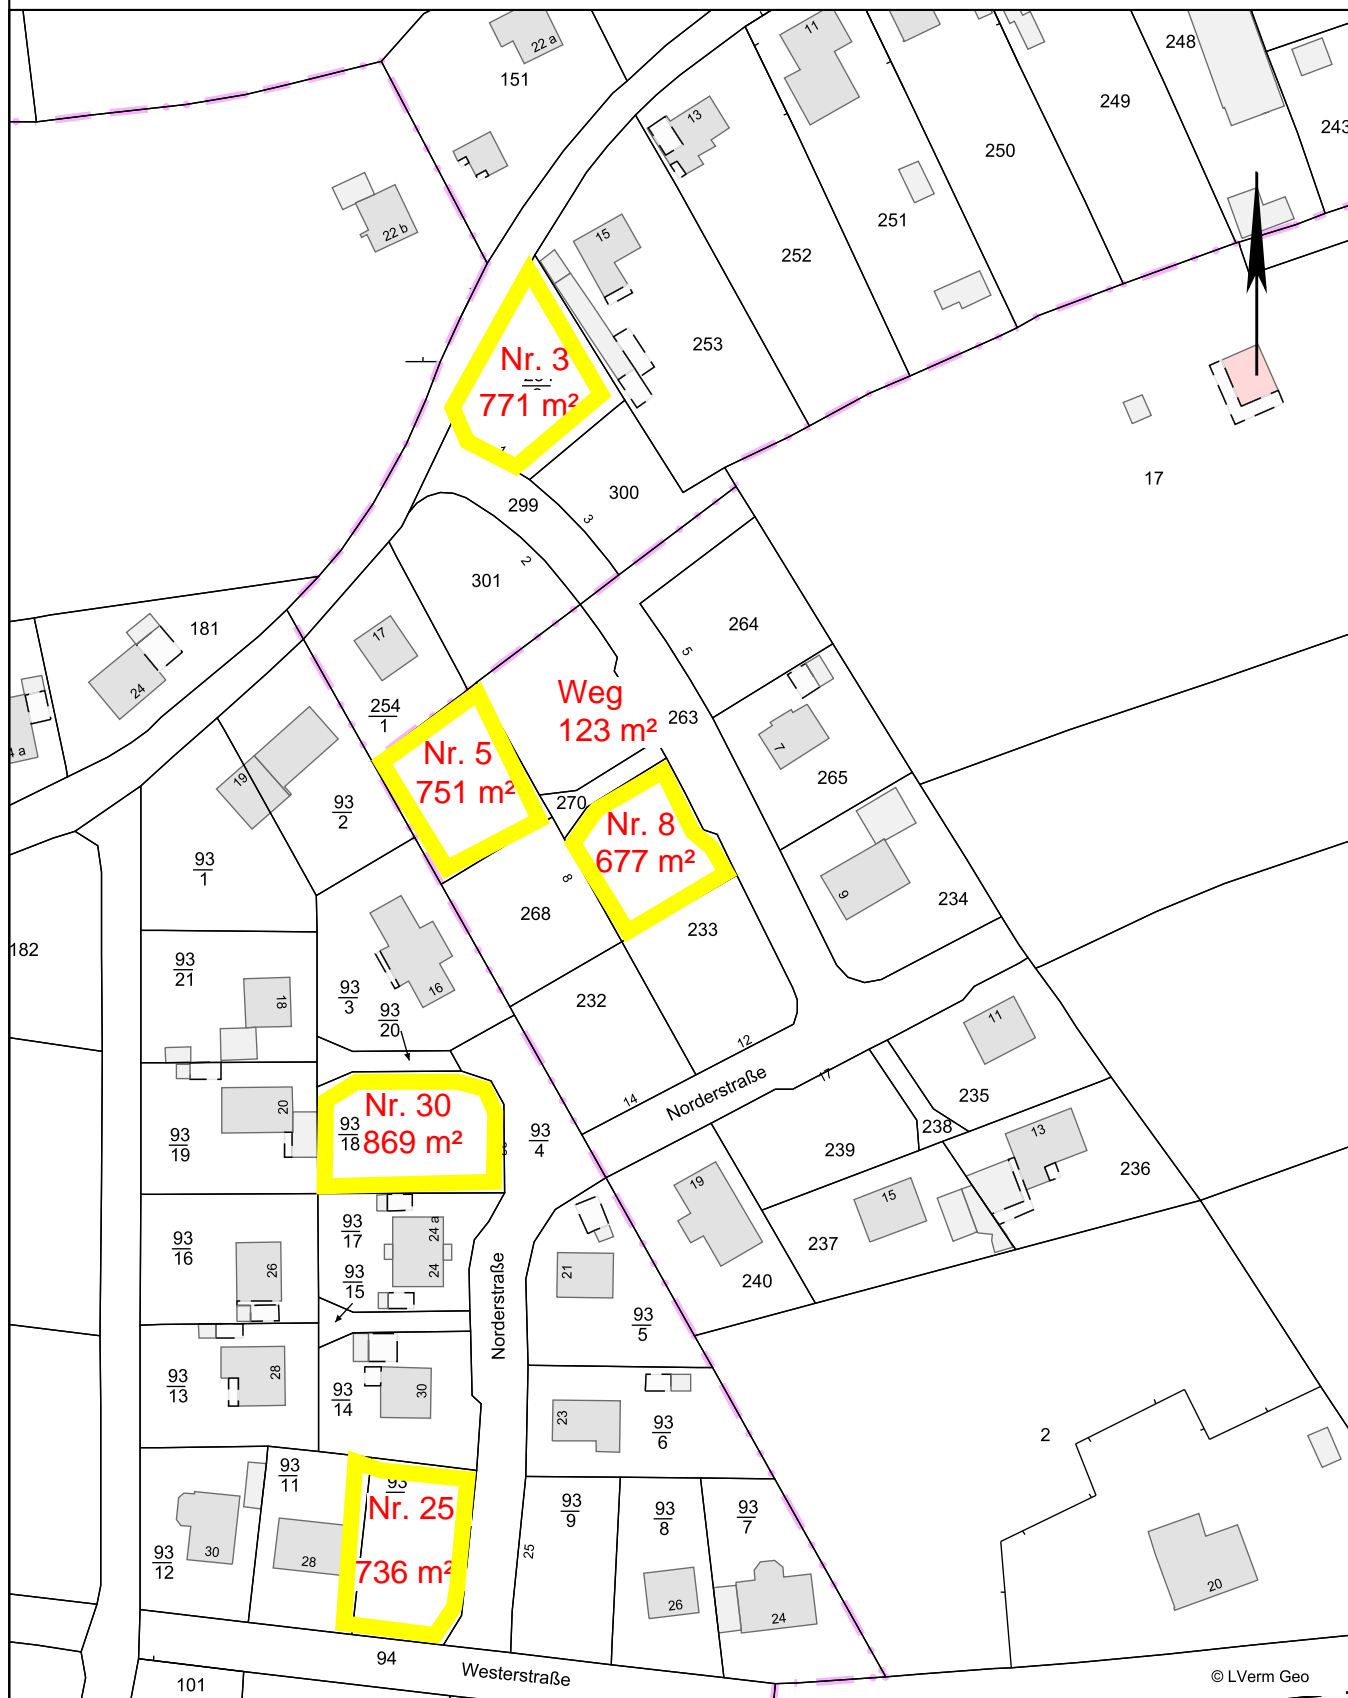

Auszug aus der Fachdatenkarte

Stand vom 09.08.2019

Legende:

 freie Bauplätze

Gemeinde Sarzbüttel
Amt Mitteldithmarschen
Hindenburgstr. 18
25704 Meldorf

Maßstab 1:1500

nordGIS