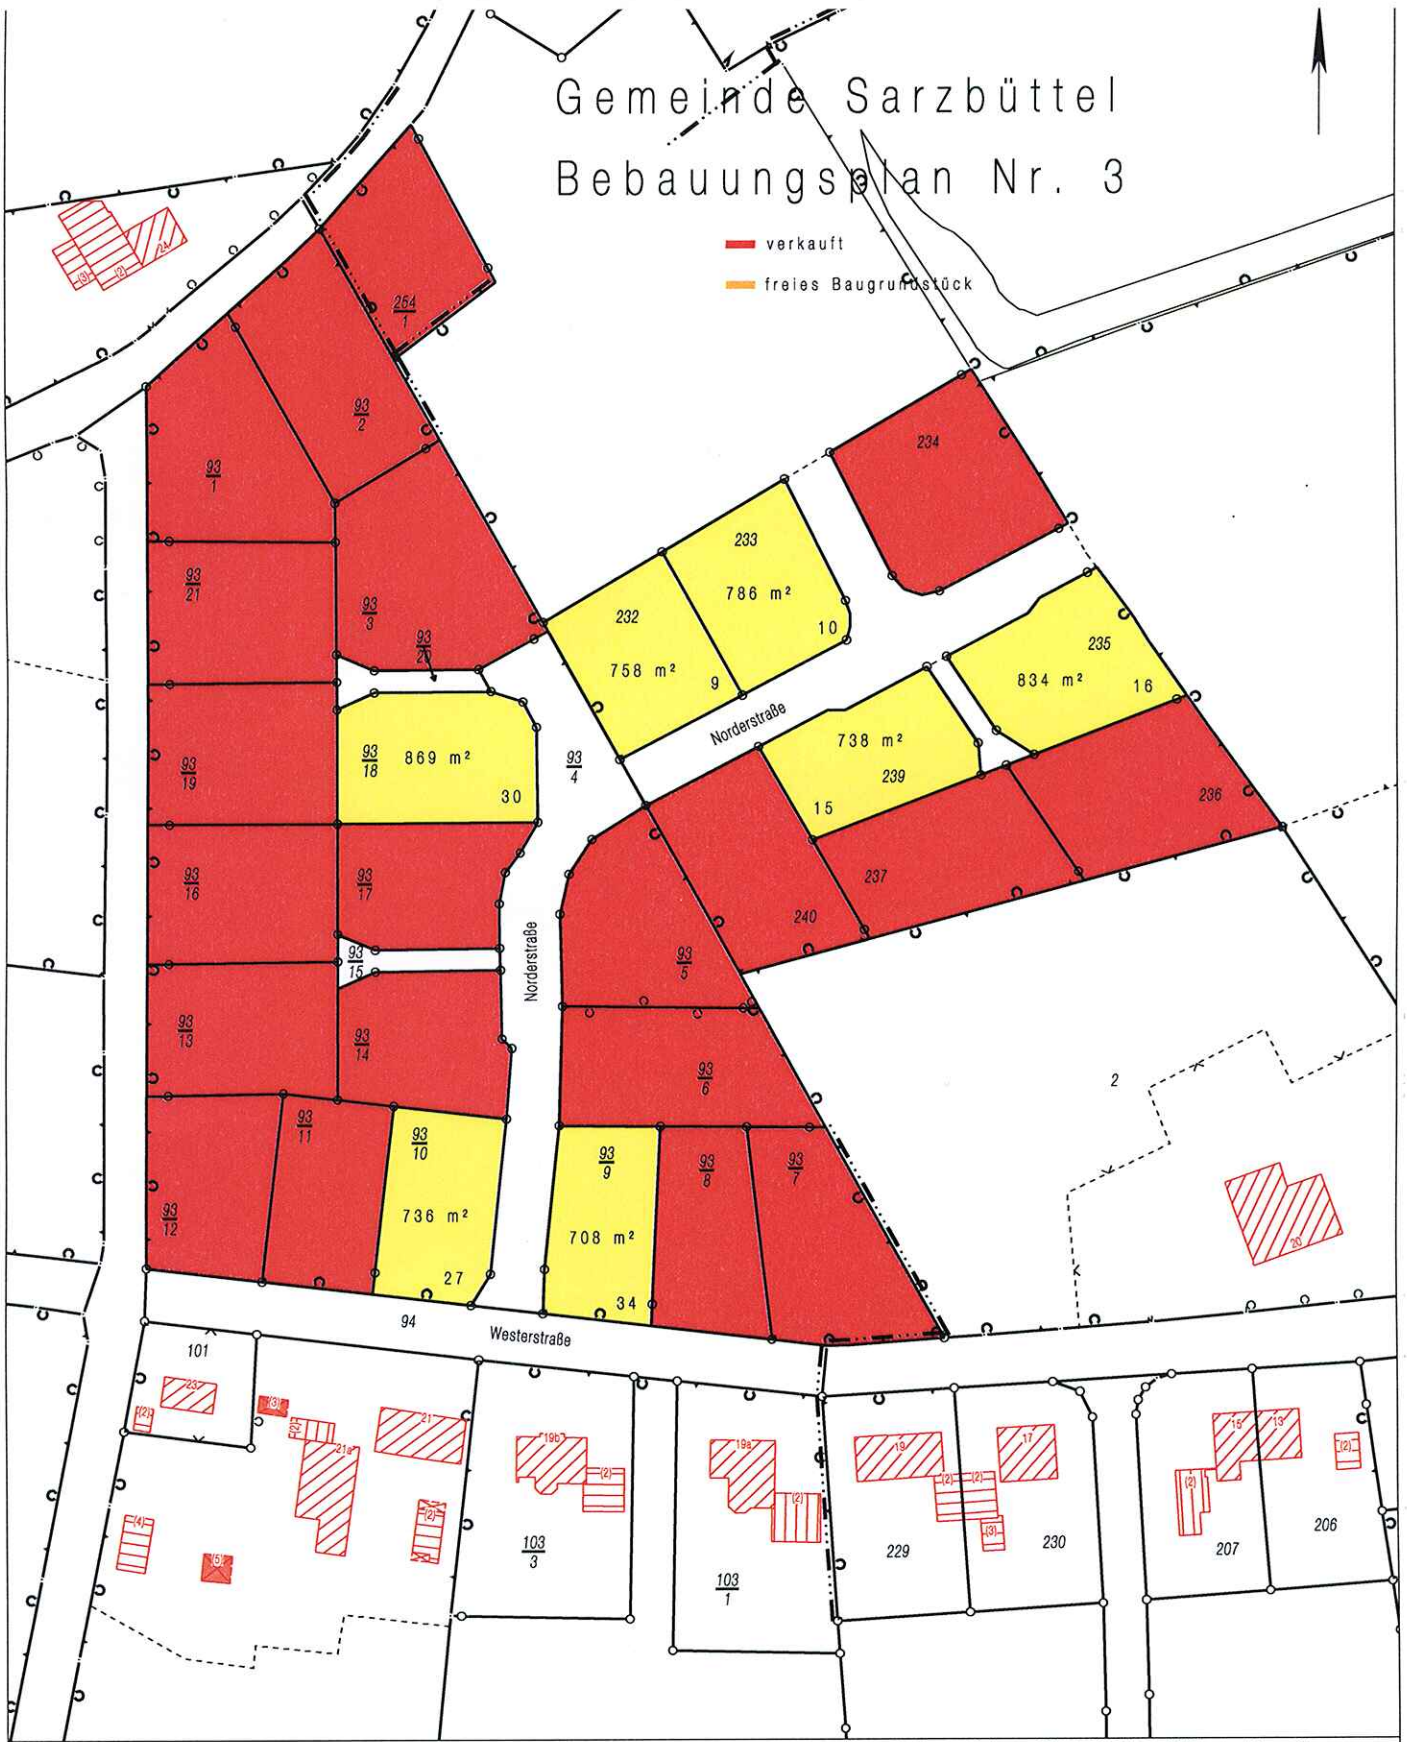

Stand: 21.12.2010

Gemeinde Sarzbüttel Bebauungsplan Nr. 3

- verkauft
- freies Baugrundstück

Dieser Auszug ist maschinell erstellt und wird nicht unterschrieben. Auszüge aus der Liegenschaftskarte sind gesetzlich geschützt. Die Vervielfältigung ist nur für eigene, nichtgewerbliche Zwecke gestattet. Der Grundriss ist aus einer Karte kleineren Maßstabs erstellt worden. Die Genauigkeit entspricht nur der geometrischen Qualität der ursprünglichen Karte. Datengrundlage ALK, 2004, Herausgeber: Vermessungs- und Katasterverwaltung Schleswig-Holstein.